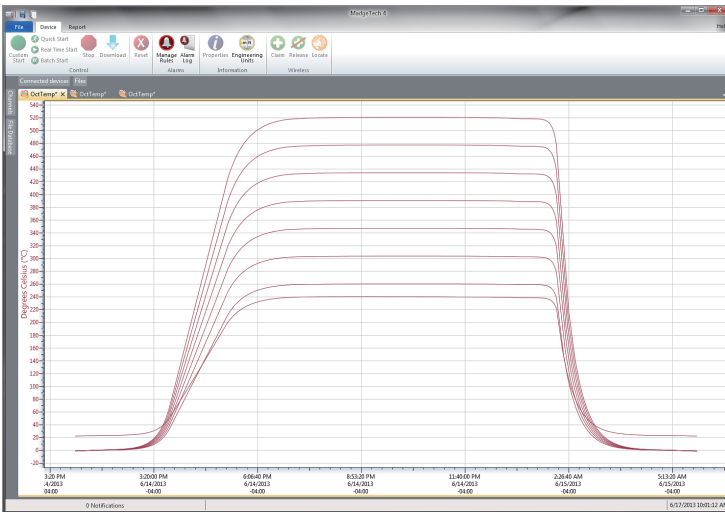

MadgeTech 4 소프트웨어 기능

Graph View

- 멀티 그래프 오버레이
- 분석
- 디지털 교정
- 줌 인/아웃
- 치사율 방정식 (F0, PU)
- 평균 가속 온도 (Mean Kinetic Temperature)
- 나라별 시간대 지원
- 데이터 주석
- 최소/최대/평균 라인
- 요약 보기

Report Properties Export to Excel Report Options

엑셀로 내보내기