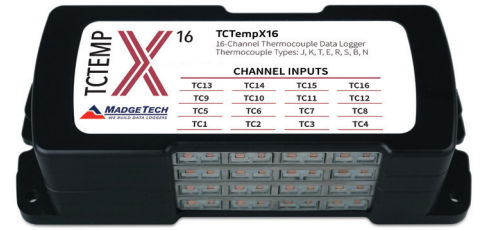

X SERIES

TCTempX Series

4채널, 8채널, 12채널 및 16채널 온도 데이터 로거

새로운 TCTempX 시리즈는 4채널, 8채널, 12채널 및 16채널 열전대 데이터 로거로 구성되어 있으며, 최대 4Hz의 판독 속도를 제공합니다. 인터페이스 케이블 (표준 USB-A에서 마이크로 USB)의 변경, 메모리 저장 용량 증가 및 다운로드 속도 등이 개선되었습니다.

또한, TCTempX 시리즈는 각 채널에 대한 개별 냉점 보상을 제공하여 정확도와 응답 시간을 향상시켰으며, 기록 중 센서가 제거되거나 손상되면 소프트웨어에 자동으로 주석 표시 됩니다. 각 채널은 최대 10자리의 제목으로 이름을 지정할 수 있어 쉽게 식별할 수 있습니다. 메모리 용량의 확보가 필요할 경우 사용자는 채널을 활성화하거나 비활성화할 수 있습니다.

TCTempX 시리즈는 원격 온도 모니터링이나 중앙 위치에서의 다중 포인트 모니터링 등 다양한 응용 프로그램에 이상적입니다. 그대로 모든 채널의 데이터는 동시에 기록되며, 측정이 완료되면, 분석을 위해 데이터를 다운로드 할 수 있습니다.