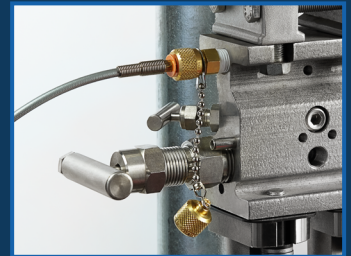

고압 호스 &
퀵 테스트 연결