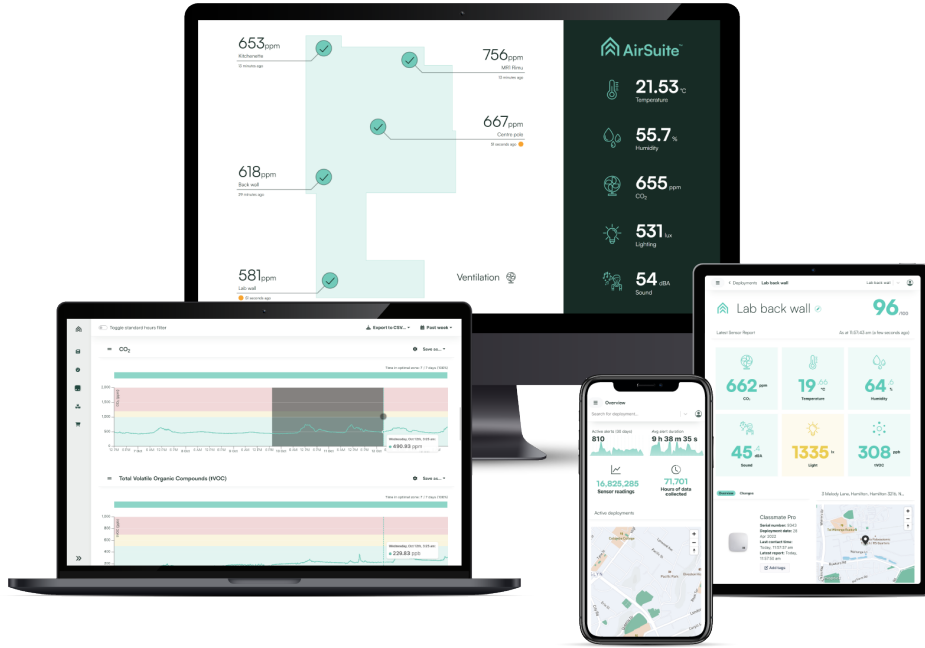

센서는 관리 포털에서도 재배치할 수 있습니다.

데이터 접근

환경 데이터는 안전한 사설 APN을 통해 주기적으로 클라우드 플랫폼으로 전송됩니다. 데이터는 다양한 보안 채널을 통해 접근할 수 있습니다.

- AirSuite 모니터 포털은 포털 관리, 향상된 데이터 시각화 및 분석 도구를 제공합니다.
- Android 및 iOS용 앱은 실시간 데이터 검색과 실시간 알림을 제공합니다.
- API를 통해 프로그래밍 방식으로 데이터 포인트를 가져올 수 있습니다.

기본 벽면 장착 키트 또는 옵션으로 하드와이어 영구 설치 키트

메모리

24시간 이상의 지속적인 데이터 보존

전송 주기

모바일 앱으로 (BLE를 통해): 1분
AirSuite Monitor 포털로 (LTE를 통해): 15분 (구성 가능)

AirSuite 센서는 AirSuite 모니터 포털을 통해 컴퓨터, 전화, 태블릿 또는 TV 화면에서도 관리할 수 있으며, 이를 통해 포털 관리, 향상된 시각화, 데이터 내보내기 기능 및 분석 도구에 접근할 수 있습니다.