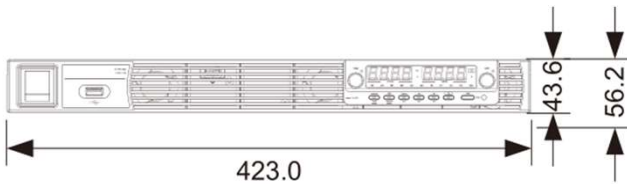

랙 장치를 위한 1U 사이즈

Panel Description

Display Area

Rear Panel

병렬 연결로 용량 확장

PSU-3kW

PSU-4.5kW

PSU-6kW

3kW

4.5kW

6kW

3kW

4.5kW

6kW

Parallel for Two Units

Parallel Accessories