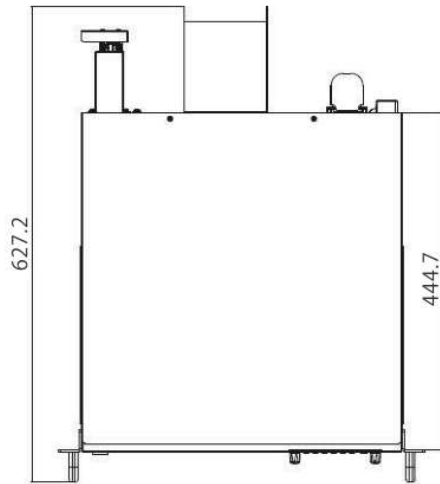

랙 장치를 위한 1U 사이즈

Panel Description

Display Area

Rear Panel

병렬 연결로 용량 확장

PSU-3kW

PSU-4.5kW

PSU-6kW

3kW

4.5kW

6kW

3kW

4.5kW

6kW

Parallel for Two Units

Parallel Accessories