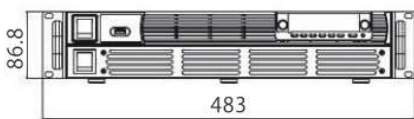

랙 장치를 위한 1U 사이즈

Panel Description

Display Area

Rear Panel

병렬 연결로 용량 확장

PSU-3kW

PSU-4.5kW

PSU-6kW

3kW

4.5kW

6kW

3kW

4.5kW

6kW

Parallel for Two Units

Parallel Accessories