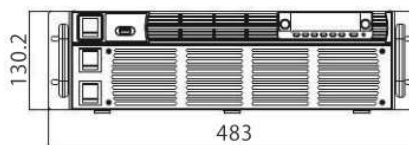

랙 장치를 위한 1U 사이즈

Panel Description

Display Area

Rear Panel

병렬 연결로 용량 확장

PSU-3kW

PSU-4.5kW

PSU-6kW

3kW

4.5kW

6kW

3kW

4.5kW

6kW

Parallel for Two Units

Parallel Accessories