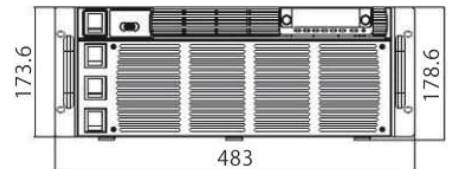

랙 장치를 위한 1U 사이즈

Panel Description

Display Area

Rear Panel

병렬 연결로 용량 확장

PSU-3kW

PSU-4.5kW

PSU-6kW

3kW

4.5kW

6kW

3kW

4.5kW

6kW

Parallel for Two Units

Parallel Accessories