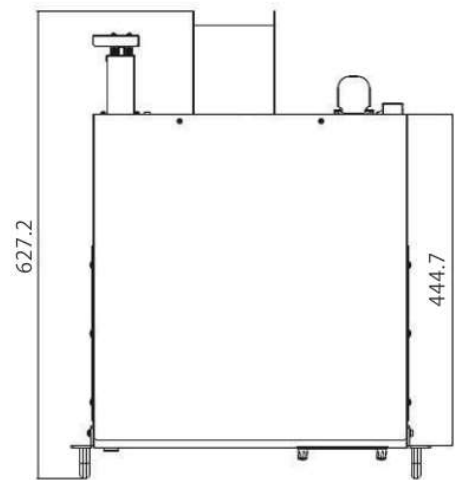

랙 장치를 위한 1U 사이즈

Panel Description

Display Area

Rear Panel

병렬 연결로 용량 확장

PSU-3kW

PSU-4.5kW

PSU-6kW

3kW

4.5kW

6kW

3kW

4.5kW

6kW

Parallel for Two Units

Parallel Accessories