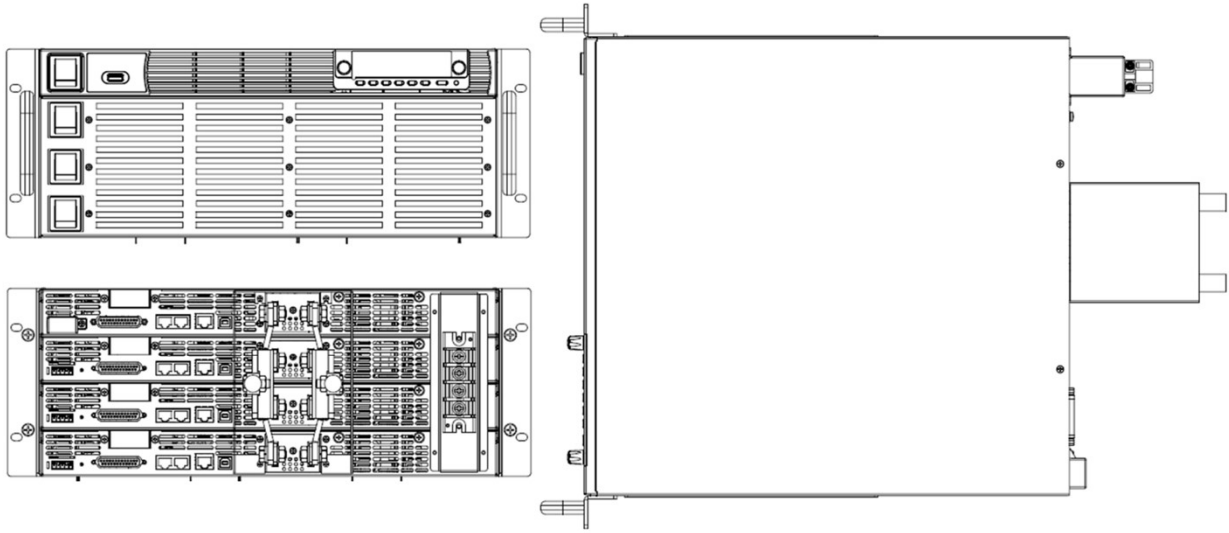

랙 장치를 위한 1U 사이즈

Panel Description

Display Area

Rear Panel

병렬 연결로 용량 확장

PSU-3kW

PSU-4.5kW

PSU-6kW

3kW

4.5kW

6kW

3kW

4.5kW

6kW

Parallel for Two Units

Parallel Accessories