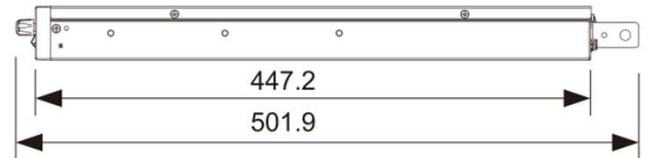

랙 장치를 위한 1U 사이즈

Panel Description

Display Area

Rear Panel

병렬 연결로 용량 확장

PSU-3kW

PSU-4.5kW

PSU-6kW

3kW

4.5kW

6kW

3kW

4.5kW

6kW

Parallel for Two Units

Parallel Accessories