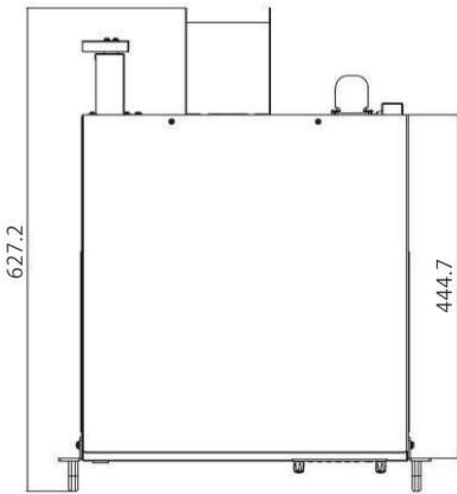

랙 장치를 위한 1U 사이즈

Panel Description

Display Area

Rear Panel

병렬 연결로 용량 확장

PSU-3kW

PSU-4.5kW

PSU-6kW

3kW

4.5kW

6kW

3kW

4.5kW

6kW

Parallel for Two Units

Parallel Accessories