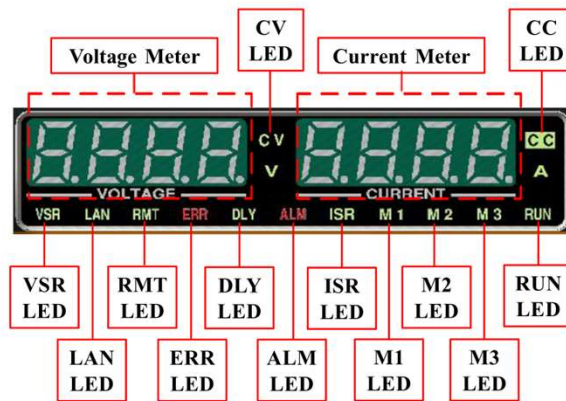

랙 장치를 위한 1U 사이즈

Panel Description

Display Area

Rear Panel

병렬 연결로 용량 확장

PSU-3kW

PSU-4.5kW

PSU-6kW

3kW

4.5kW

6kW

3kW

4.5kW

6kW

Parallel for Two Units

Parallel Accessories