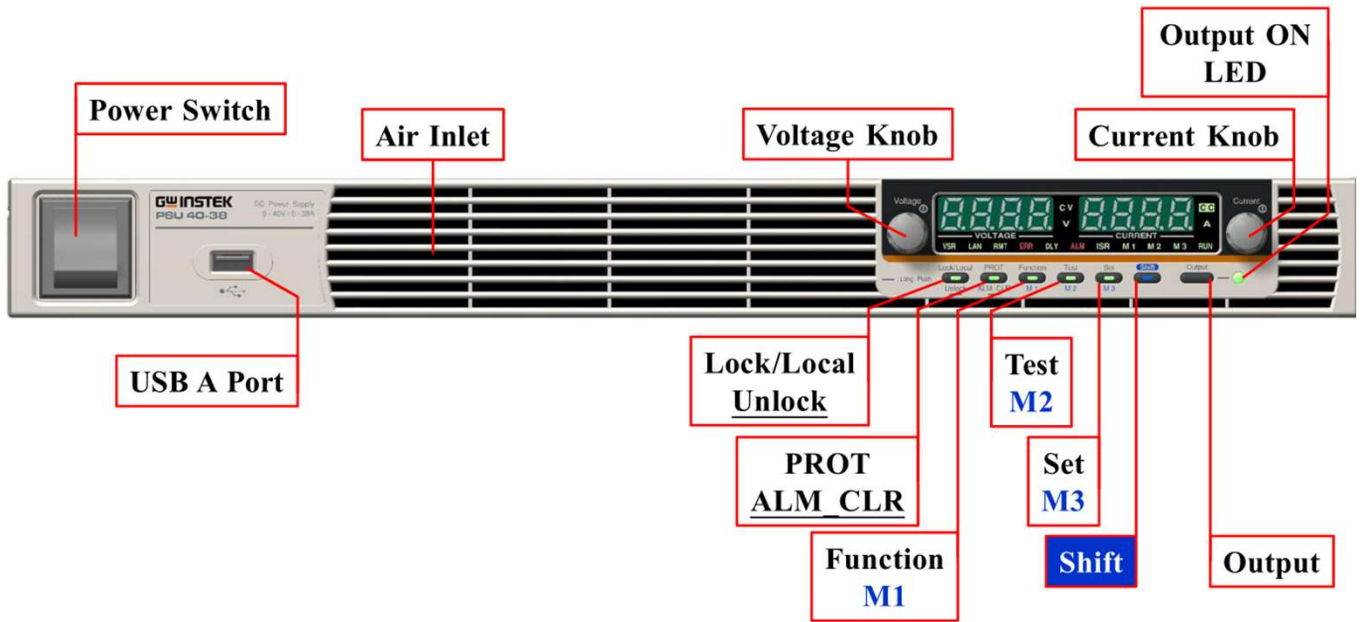

랙 장치를 위한 1U 사이즈

Panel Description

Display Area

Rear Panel

병렬 연결로 용량 확장

PSU-3kW

PSU-4.5kW

PSU-6kW