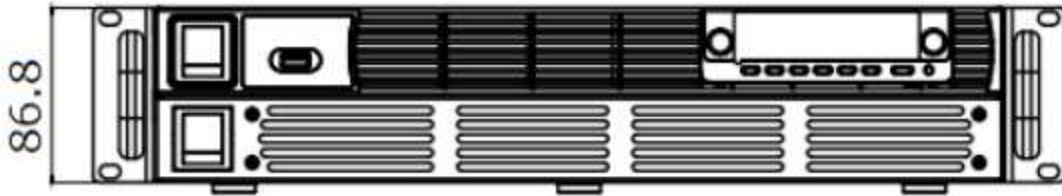

랙 장치를 위한 1U 사이즈

Panel Description

Display Area

Rear Panel

병렬 연결로 용량 확장

PSU-3kW

PSU-4.5kW

PSU-6kW